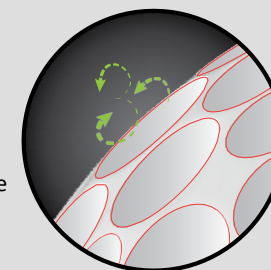

SOFT RESPONSE

COMPRESSÃO COM MENOS ESFORÇO. DISTÂNCIA DOMINANTE

DESENHADA PARA ADPTARSE AO SEU JOGO!

PADRÃO DE ALVÉOLOS PARA VOO PROLONGADO

PADRÃO DE ALVÉOLOS PARA VOO PROLONGADO
Cria elevação adicional para facilitar o lançamento e voo

COBERTURA DE IONÓMERO SUAVE-FIRME
A dureza da cobertura é extramamente baixa e resistente

ESTRUTURA COM EFEITO MOLA
Compressão ZnO 35 Flex Core™

AUMENTO DA RELAÇÃO DE VOLUME + AUMENTO DA SUPERFÍCIE DE ALVÉOLOS = VÔO ADICIONAL

ALVÉOLOS EM FORMA DE U MENOS PROFUNDO
Aumenta a proporção do volume

PADRÃO DE 322 ALVÉOLOS SEM FISSURAS
Aumento da área de alvéolos

MODELO	CONSTRUÇÃO	COMPRESSÃO	COBERTURA	DISTÂNCIA	VELOCIDADE	WEDGE SPIN	SENSAÇÃO
SOFT RESPONSE	3 Camadas	60	IONÓMERO SUAVE-FIRME	LONGA	RÁPIDA	MÉDIO	MACIA