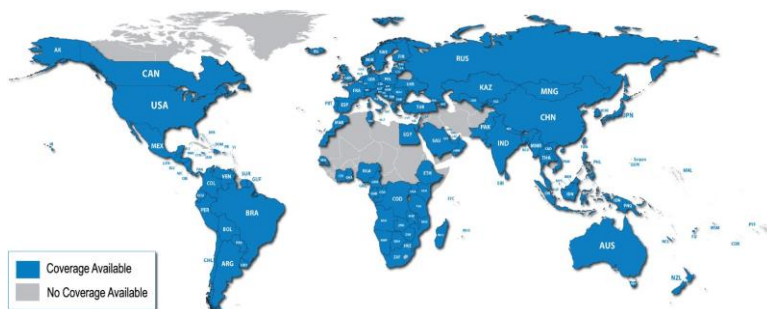

COBERTURA

Approach S42 está preparado para ser usado de imediato, pré-carregado com mais de **42 000** campos de golfe em todo o mundo.

Além disso, todas as atualizações e campos NOVOS serão gratuitos, sem assinaturas ou custo.

Descarregue todas as atualizações em [Garmin.com/Express](#).