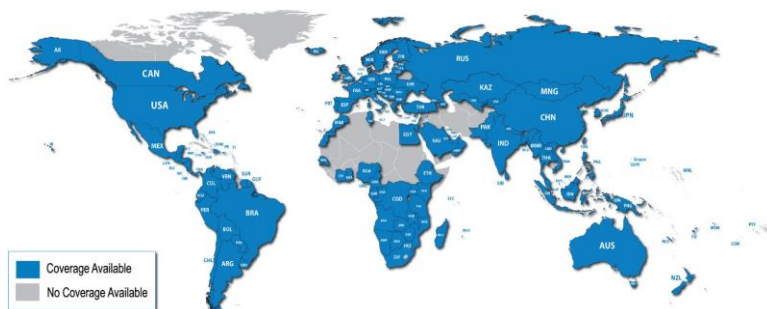

COBERTURA

Approach S12 está preparado para ser usado de imediato, pré-carregado com mais de **42 000** campos de golfe em todo o mundo.

Além disso, todas as atualizações e campos NOVOS serão gratuitos, sem assinaturas ou custo.

Descarregue todas as atualizações em [Garmin.com/Express](#).